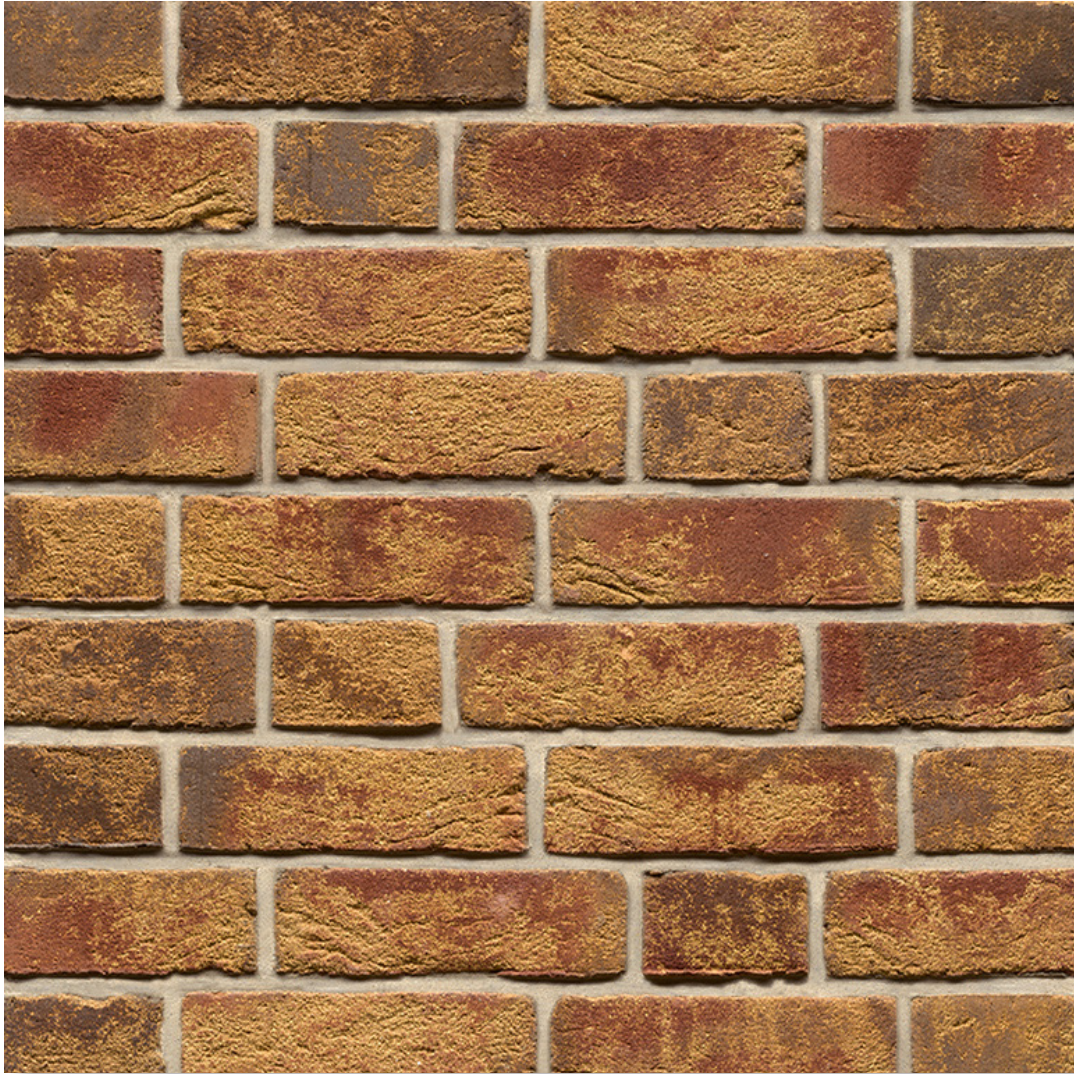

RHEINGOLD

Nummer	E 34
Produktart	Handform
Werk	Emmerich