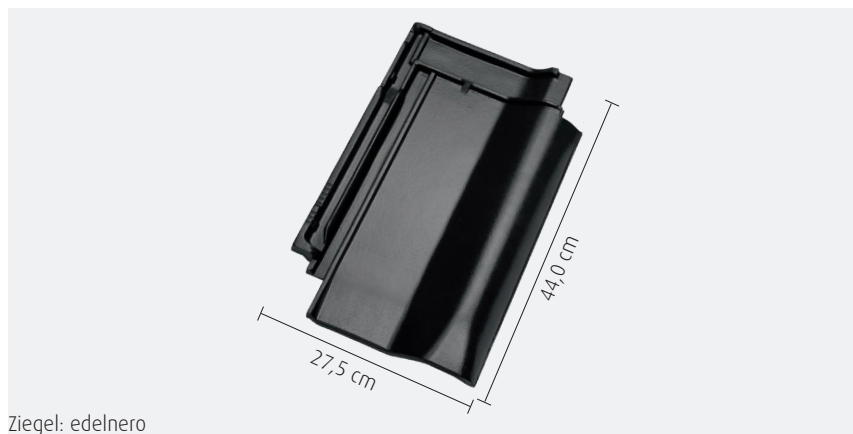

W6v Flachdachpfanne

Referenz: Wohnhaus, gedeckt mit W6v edelrosso

Flachdachpfanne W6v

Moderner Ziegel im Mittelformat

Mit dem W6v bieten wir eine moderne Flachdachpfanne mit 4-fach-Überdeckung im Vierziegeleck. Sie haben einen großen Verschieberegion von bis zu 29 Millimetern zur Verfügung und benötigen lediglich 12,7 Stück pro Quadratmeter. Der Mittelformatziegel bietet Ihnen somit eine gute Kombination aus Wirtschaftlichkeit und einer zeitlos schönen Optik. Neben der Windsogsicherheit durch eine einfache Seitenklammer bietet der W6v geschmackvolle Oberflächen wie der Standard- oder Edelengobe.

**Dachziegel.
Der gute Ton verbindet.**

www.dachziegel.de

W6v Flachdachpfanne

Fläche: rotbraun

Naturrot / Engobiert

Edelengobiert

Sonderserie

Fläche: edelschiefer mit W6v VFL

Ziegel: edelnero

Technische Daten im Überblick:

Gesamtmaß	27,5 x 44,0 cm
Decklänge (DL)	33,3 - 36,2 cm
Deckbreite (DB)	21,7 cm
Stückbedarf pro m ²	12,7 - 13,8
Gewicht pro Stück	ca. 3,6 kg
Regeldachneigung	≥ 22°