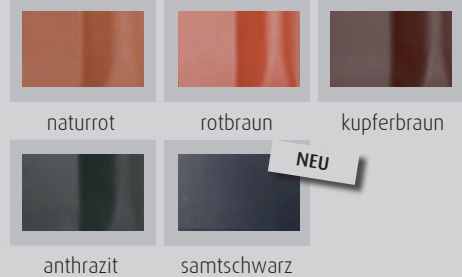

W6v Flachdachpfanne

Referenz: Wohnhaus, gedeckt mit W6v edelrosso

Flachdachpfanne W6v

Moderner Ziegel im Mittelformat

Mit dem W6v bieten wir eine moderne Flachdachpfanne mit 4-fach-Überdeckung im Vierziegeleck. Sie haben einen großen Verschieberegion von bis zu 29 Millimetern zur Verfügung und benötigen lediglich 12,7 Stück pro Quadratmeter. Der Mittelformatziegel bietet Ihnen somit eine gute Kombination aus Wirtschaftlichkeit und einer zeitlos schönen Optik. Neben der Windsogsicherheit durch eine einfache Seitenklammer bietet der W6v geschmackvolle Oberflächen wie der Standard- oder Edelengobe.

**Dachziegel.
Der gute Ton verbindet.**

www.dachziegel.de

W6v Flachdachpfanne

Fläche: rotbraun

Naturrot / Engobiert

Edelengobiert

Sonderserie

Fläche: edelschiefer mit W6v VFL