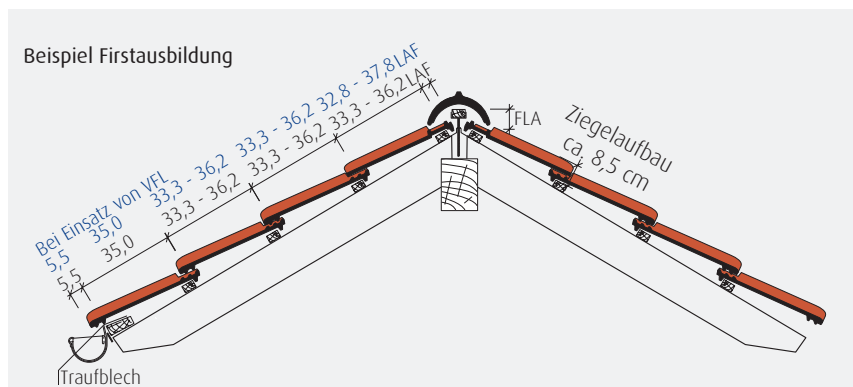

W6v Flachdachpfanne

Referenz: Wohnhaus, gedeckt mit W6v edelrosso

Flachdachpfanne W6v

Moderner Ziegel im Mittelformat

Mit dem W6v bieten wir eine moderne Flachdachpfanne mit 4-fach-Überdeckung im Vierziegeleck. Sie haben einen großen Verschieberegion von bis zu 29 Millimetern zur Verfügung und benötigen lediglich 12,7 Stück pro Quadratmeter. Der Mittelformatziegel bietet Ihnen somit eine gute Kombination aus Wirtschaftlichkeit und einer zeitlos schönen Optik. Neben der Windsogsicherheit durch eine einfache Seitenklammer bietet der W6v geschmackvolle Oberflächen wie der Standard- oder Edelengobe.

**Dachziegel.
Der gute Ton verbindet.**

www.dachziegel.de

W6v Flachdachpfanne

Fläche: rotbraun

Naturrot / Engobiert

Edelengobiert

Sonderserie

Fläche: edelschiefer mit W6v VFL

Ziegel: edelnero

Technische Daten im Überblick:

Gesamtmaß	27,5 x 44,0 cm
Decklänge (DL)	33,3 - 36,2 cm
Deckbreite (DB)	21,7 cm
Stückbedarf pro m ²	12,7 - 13,8
Gewicht pro Stück	ca. 3,6 kg
Regeldachneigung	≥ 22°