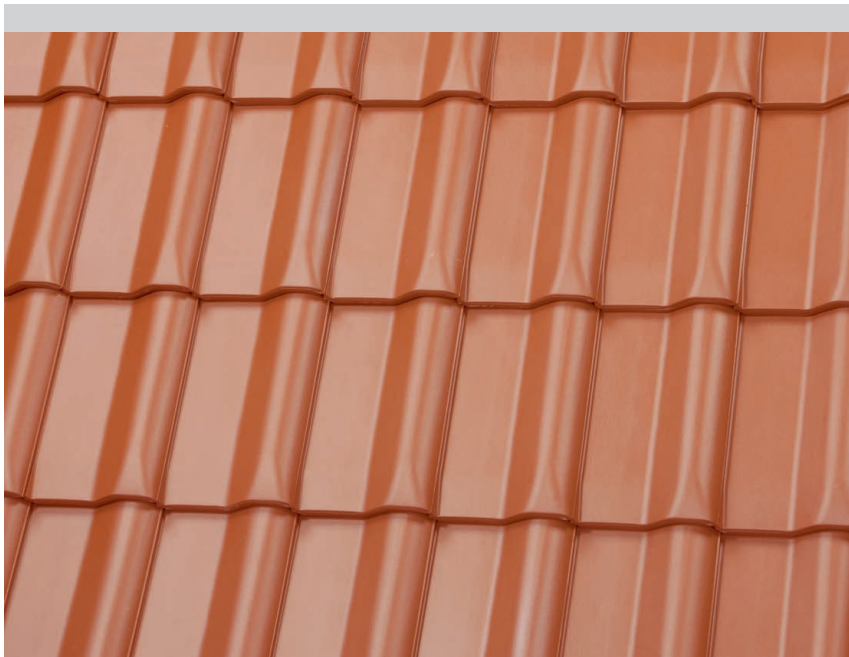

W6v Flachdachpfanne

Referenz: Wohnhaus, gedeckt mit W6v edelrosso

Flachdachpfanne W6v

Moderner Ziegel im Mittelformat

Mit dem W6v bieten wir eine moderne Flachdachpfanne mit 4-fach-Überdeckung im Vierziegeleck. Sie haben einen großen Verschieberegion von bis zu 29 Millimetern zur Verfügung und benötigen lediglich 12,7 Stück pro Quadratmeter. Der Mittelformatziegel bietet Ihnen somit eine gute Kombination aus Wirtschaftlichkeit und einer zeitlos schönen Optik. Neben der Windsogsicherheit durch eine einfache Seitenklammer bietet der W6v geschmackvolle Oberflächen wie der Standard- oder Edelengobe.

**Dachziegel.
Der gute Ton verbindet.**

www.dachziegel.de

W6v Flachdachpfanne

Fläche: rotbraun

Naturrot / Engobiert

Edelengobiert

Sonderserie

Fläche: edelschiefer mit W6v VFL