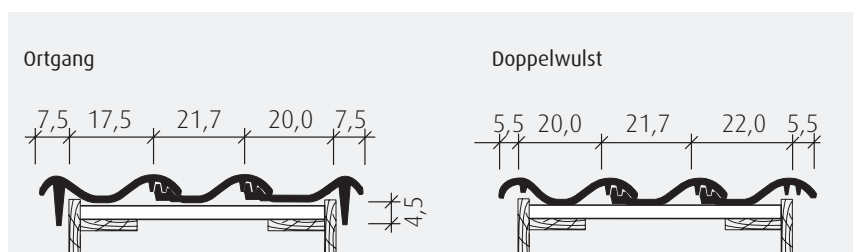

W6v Flachdachpfanne

Referenz: Wohnhaus, gedeckt mit W6v edelrosso

Flachdachpfanne W6v

Moderner Ziegel im Mittelformat

Mit dem W6v bieten wir eine moderne Flachdachpfanne mit 4-fach-Überdeckung im Vierziegeleck. Sie haben einen großen Verschieberegion von bis zu 29 Millimetern zur Verfügung und benötigen lediglich 12,7 Stück pro Quadratmeter. Der Mittelformatziegel bietet Ihnen somit eine gute Kombination aus Wirtschaftlichkeit und einer zeitlos schönen Optik. Neben der Windsogsicherheit durch eine einfache Seitenklammer bietet der W6v geschmackvolle Oberflächen wie der Standard- oder Edelengobe.

**Dachziegel.
Der gute Ton verbindet.**

www.dachziegel.de

W6v Flachdachpfanne

Fläche: rotbraun

Naturrot / Engobiert

Edelengobiert

Sonderserie

Fläche: edelschiefer mit W6v VFL

Ziegel: edelnero

Technische Daten im Überblick:

Gesamtmaß	27,5 x 44,0 cm
Decklänge (DL)	33,3 - 36,2 cm
Deckbreite (DB)	21,7 cm
Stückbedarf pro m ²	12,7 - 13,8
Gewicht pro Stück	ca. 3,6 kg
Regeldachneigung	≥ 22°