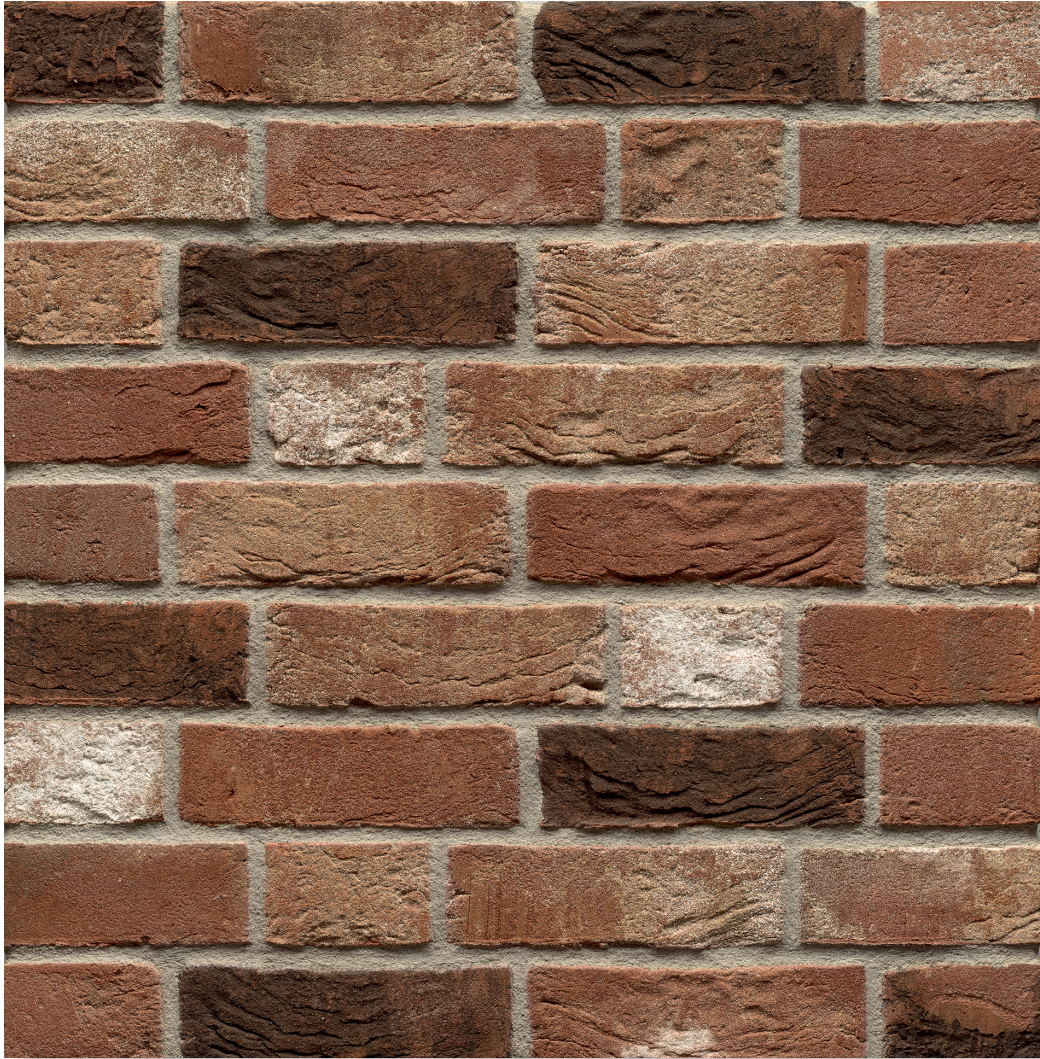

FLÄMISCH ANTIK

Nummer	E 68
Produktart	Handform
Werk	Emmerich