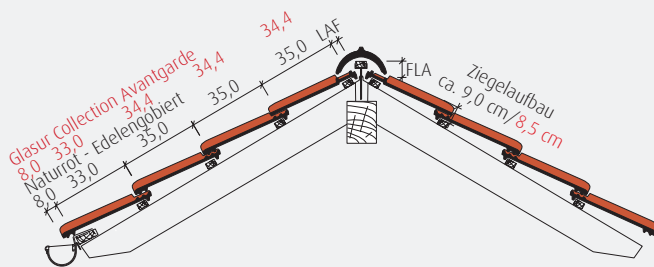

Ortgang

Doppelwulst

Naturrot / Engobiert

Edelengobiert

Collection Avantgarde

Collection Avantgarde matt glasiert

Gesamtmaß 30,4 x 44,5 cm

Collection Avantgarde 29,1 x 44,0 cm

Decklänge (DL) 33,3 - 36,5 cm

Collection Avantgarde 32,8 - 36,0 cm

Deckbreite (DB) 24,6 cm

Collection Avantgarde 23,6 cm

Stückbedarf pro m² 11,1 - 12,2

Collection Avantgarde 11,7 - 12,8

Gewicht pro Stück ca. 4,2 kg

Collection Avantgarde ca. 4,0 kg

Regeldachneigung ≥ 22°