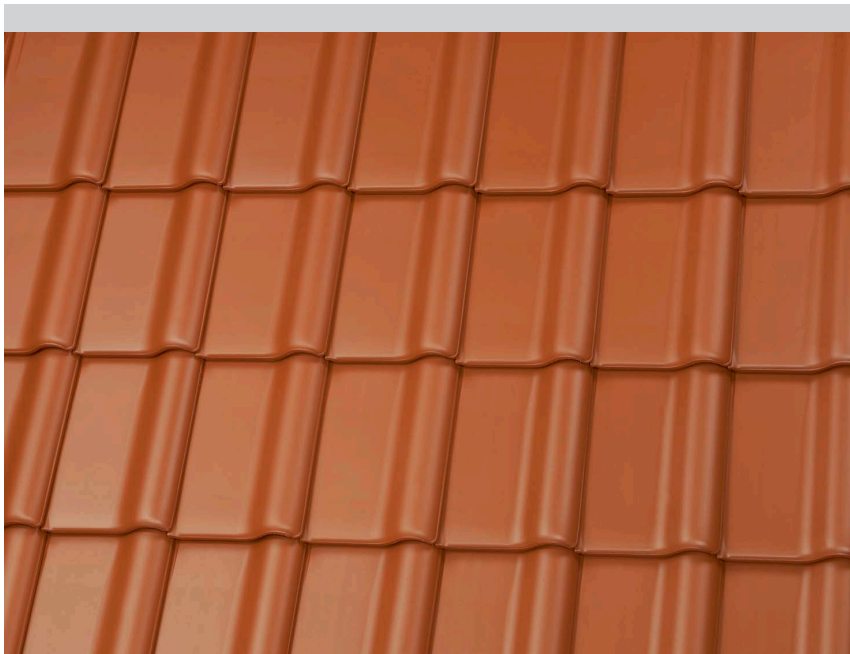

Flachdachziegel J11v

Fläche: altrot