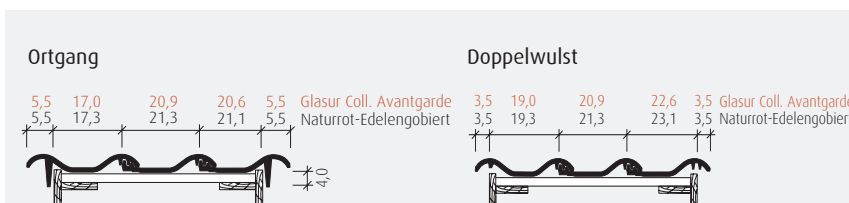

Technische Daten im Überblick: