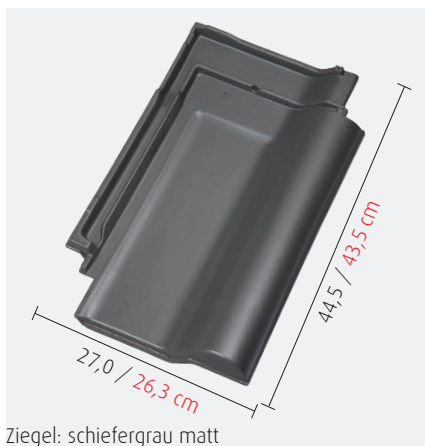

Ziegel: schiefergrau matt

Hagelwiderstand:

HW4 Statistisch gesehen findet Hagelschlag in den letzten Jahren nicht nur häufiger, sondern auch in höherer Intensität statt (Quelle: www.baunetzwissen.de). Die Schadenssummen belaufen sich in Deutschland jährlich auf eine Summe von mehreren Milliarden Euro. Unser Ziegel **J13v** erhält vom Institut IBS-Institut für Brandschutztechnik und Sicherheitsforschung Gesellschaft m.b.H die **Hagelwiderstandsklasse 4**.