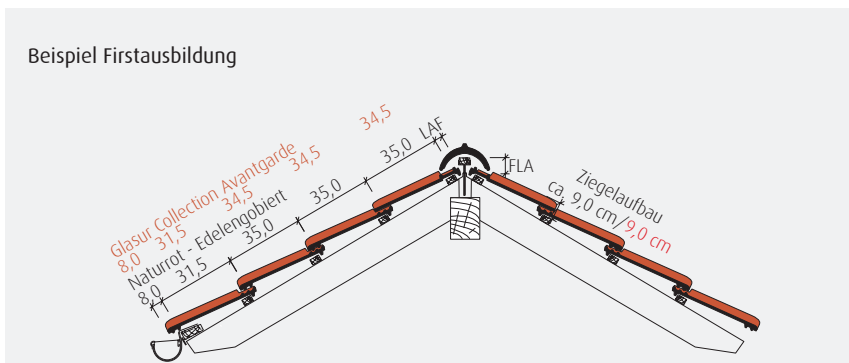

Technische Daten im Überblick: