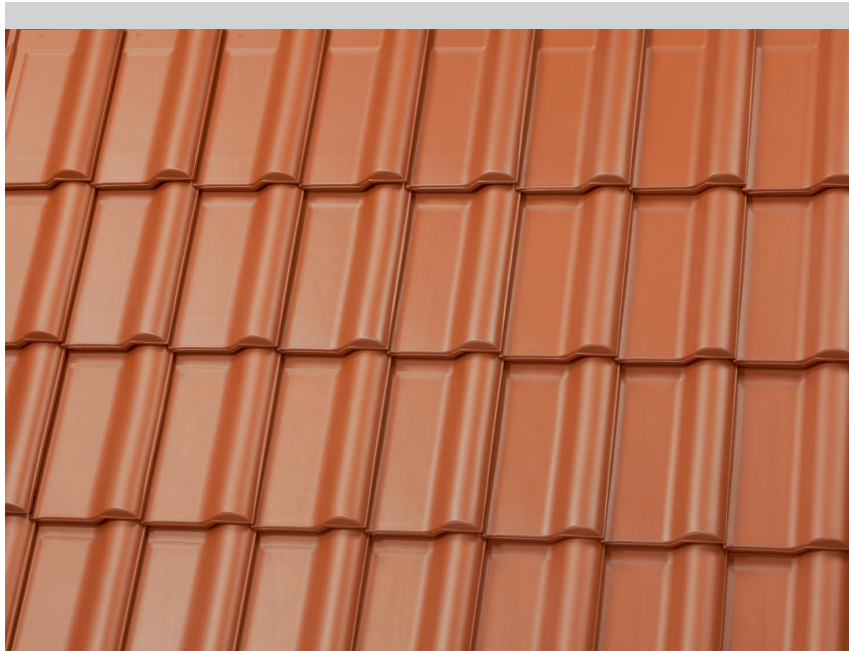

Flachdachziegel J13v

Fläche: altrot